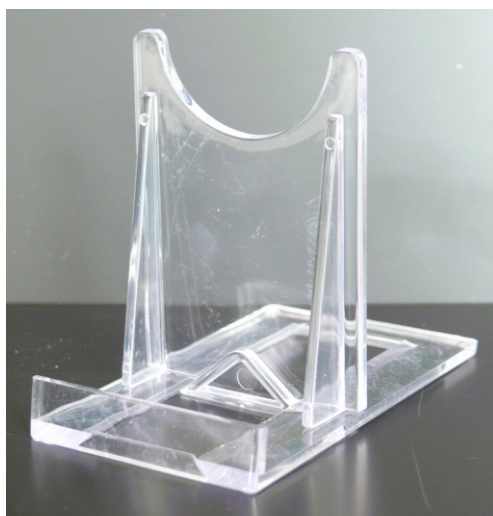

№	БЕЗ ДДС	С ДДС
S1	1,50	1,80